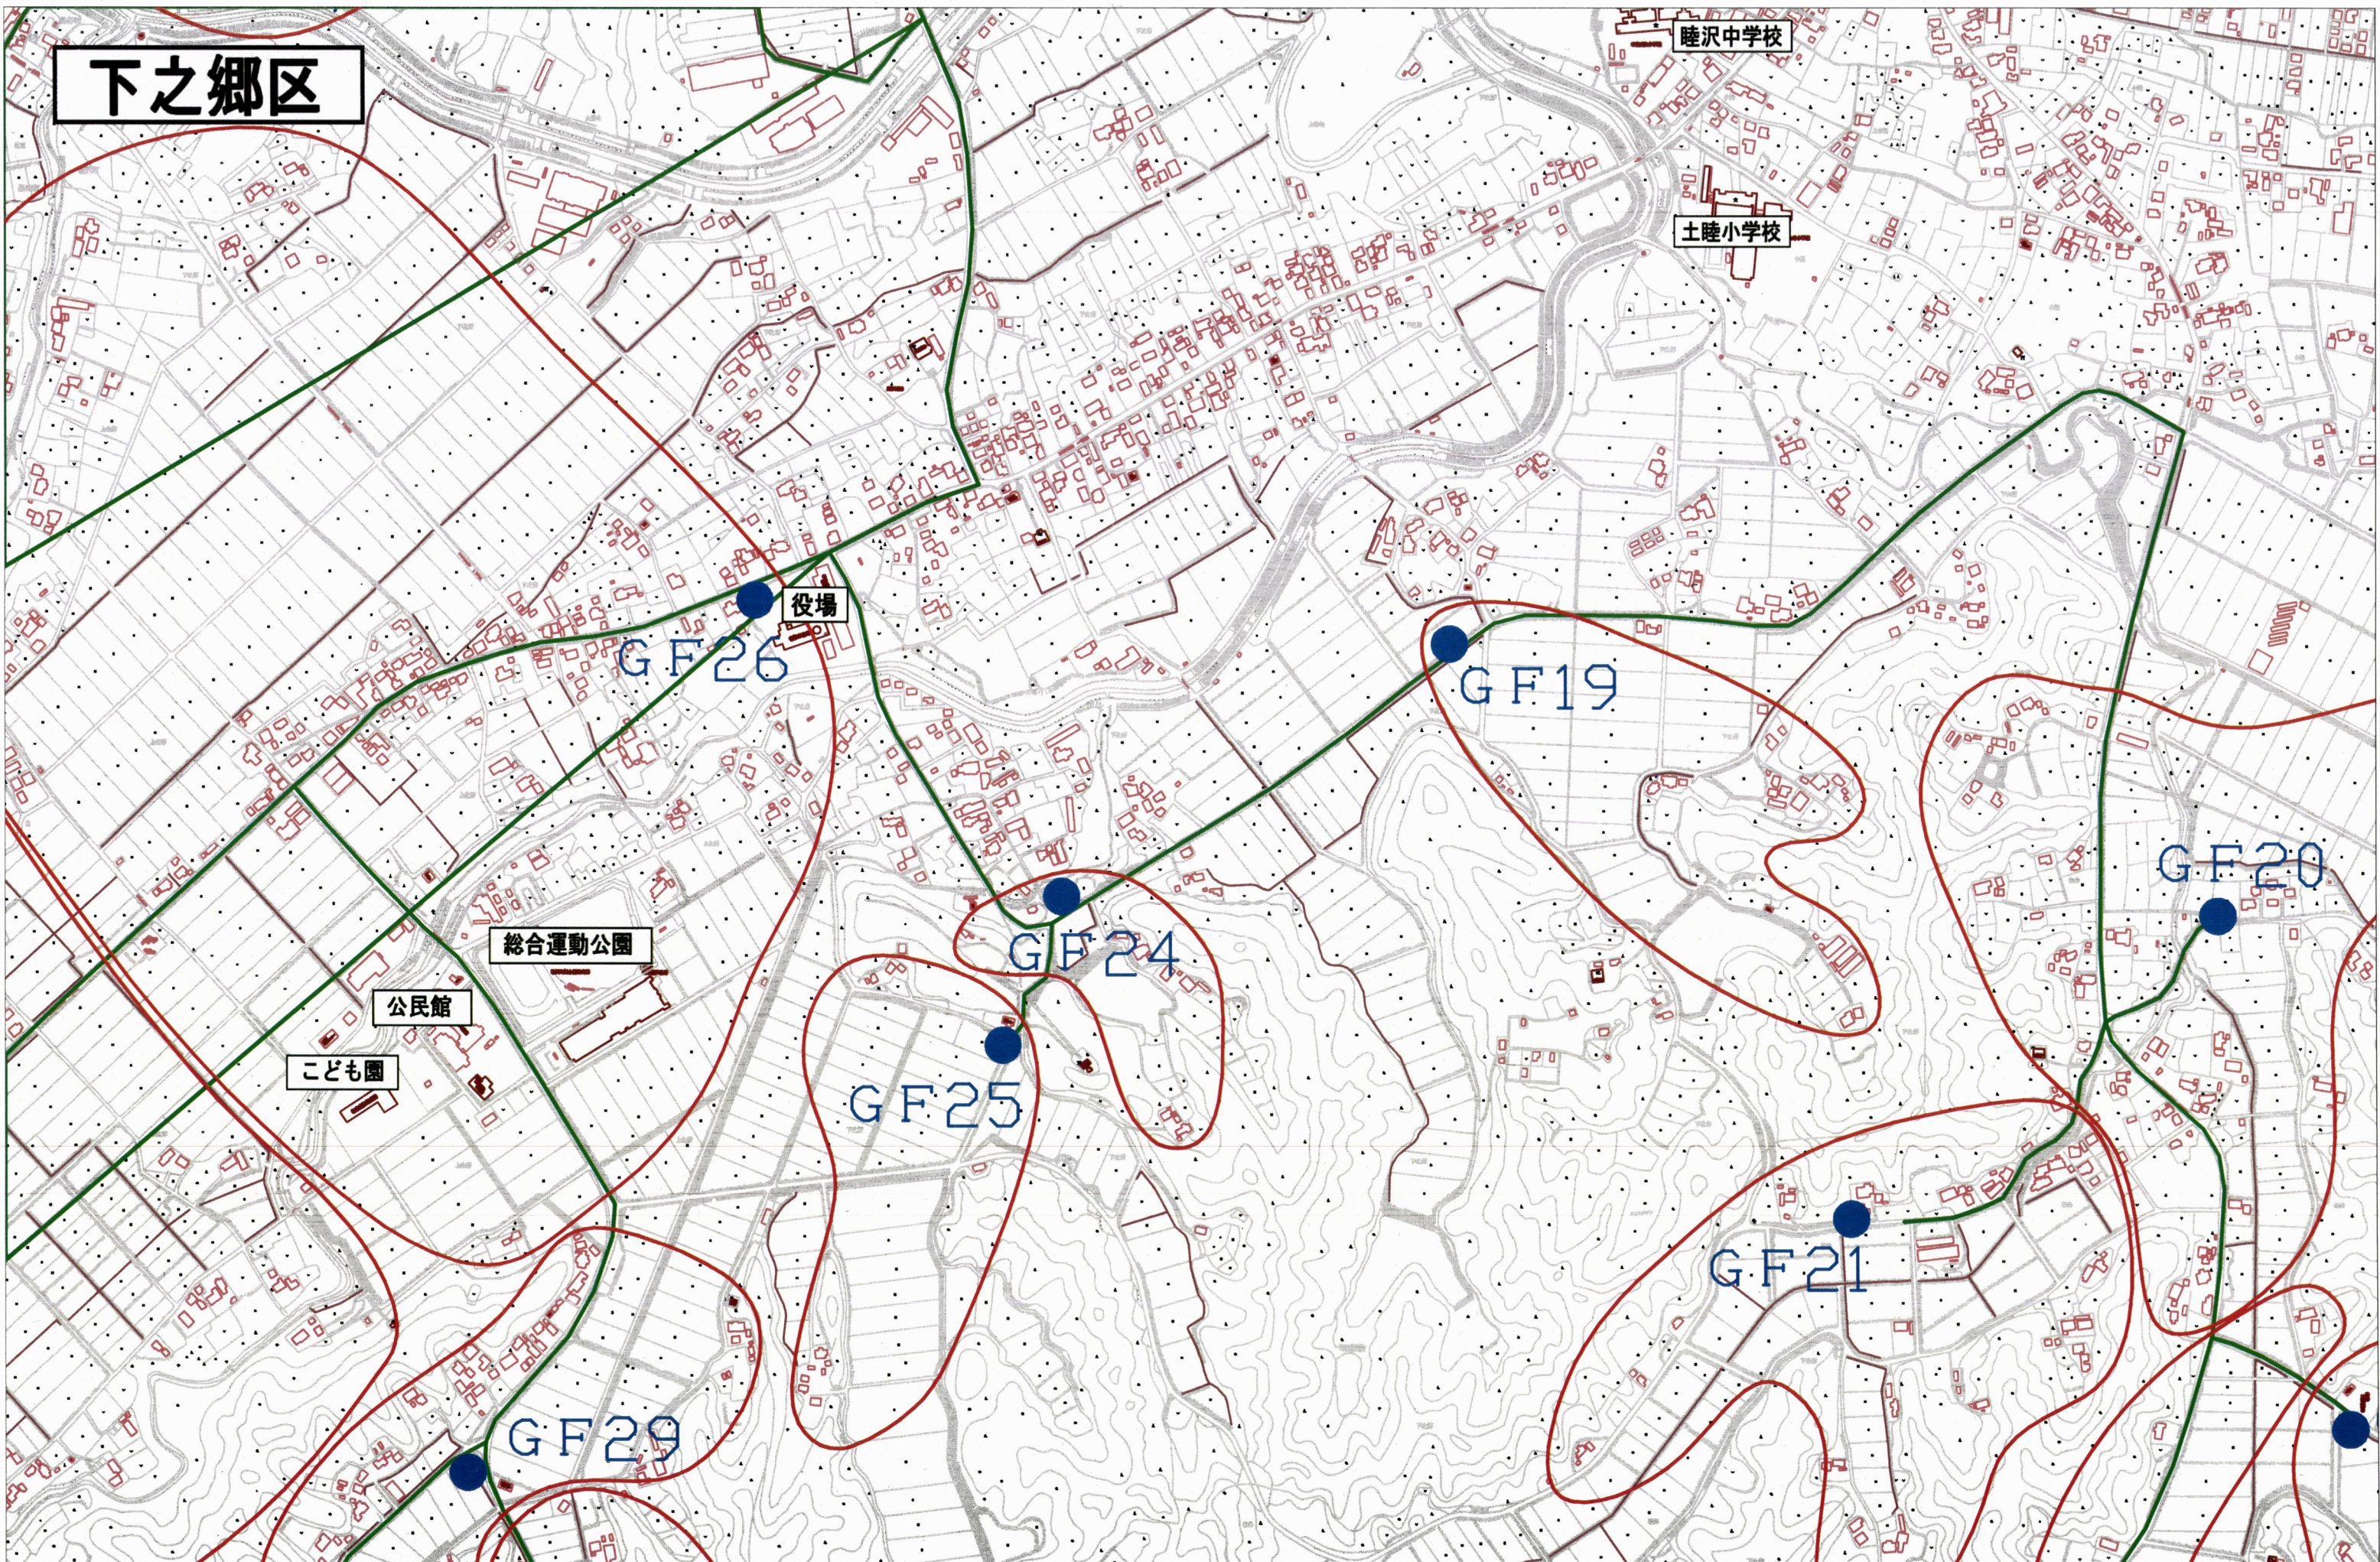

下之郷区

陸沢中学校

土睦小学校

役場

総合運動公園

公民館

こども園

GF26

GF19

GF20

GF24

GF25

GF21

GF29